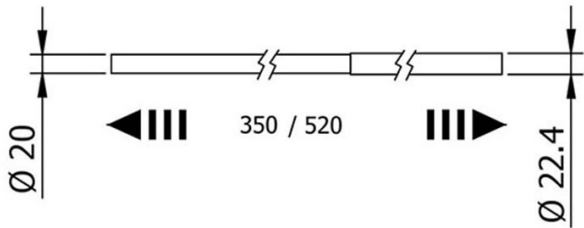

## CLOTHES TUBE

**CROMATO**  
Chrome plated

W-2STU09SM101	cm 35-52
W-2STU09ME101	cm 51-91
W-2STU09LA101	cm 68-110

**GRIGIO**  
grey

W-2STU09SMA00	cm 35-52
W-2STU09MEA00	cm 51-91
W-2STU09LAA00	cm 68-110

**BIANCO**  
white

W-2STU09SM404	cm 35-52
W-2STU09ME404	cm 51-91
W-2STU09LA404	cm 68-110

**BROWN**  
brown

W-2STU09SMB00	cm 35-52
W-2STU09MEB00	cm 51-91
W-2STU09LAB00	cm 68-110