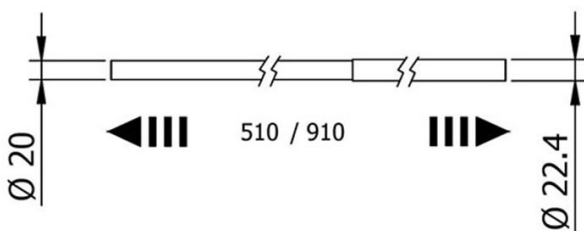

## CLOTHES TUBE

**CROMATO**  
Chrome plated

W-2STU09SM101	cm 35-52
W-2STU09ME101	cm 51-91
W-2STU09LA101	cm 68-110

**GRIGIO**  
grey

W-2STU09SMA00	cm 35-52
W-2STU09MEA00	cm 51-91
W-2STU09LAA00	cm 68-110

**BIANCO**  
white

W-2STU09SM404	cm 35-52
W-2STU09ME404	cm 51-91
W-2STU09LA404	cm 68-110

**BROWN**  
brown

W-2STU09SMB00	cm 35-52
W-2STU09MEB00	cm 51-91
W-2STU09LAB00	cm 68-110