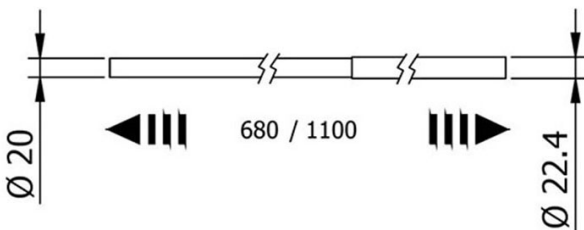

# TUBO ESTENSIBILE

## CLOTHES TUBE

**CROMATO**  
Chrome plated

W-2STU09SM101	cm 35-52
W-2STU09ME101	cm 51-91
W-2STU09LA101	cm 68-110

**GRIGIO**  
grey

W-2STU09SMA00	cm 35-52
W-2STU09MEA00	cm 51-91
W-2STU09LAA00	cm 68-110

**BIANCO**  
white

W-2STU09SM404	cm 35-52
W-2STU09ME404	cm 51-91
W-2STU09LA404	cm 68-110

**BROWN**  
brown

W-2STU09SMB00	cm 35-52
W-2STU09MEB00	cm 51-91
W-2STU09LAB00	cm 68-110