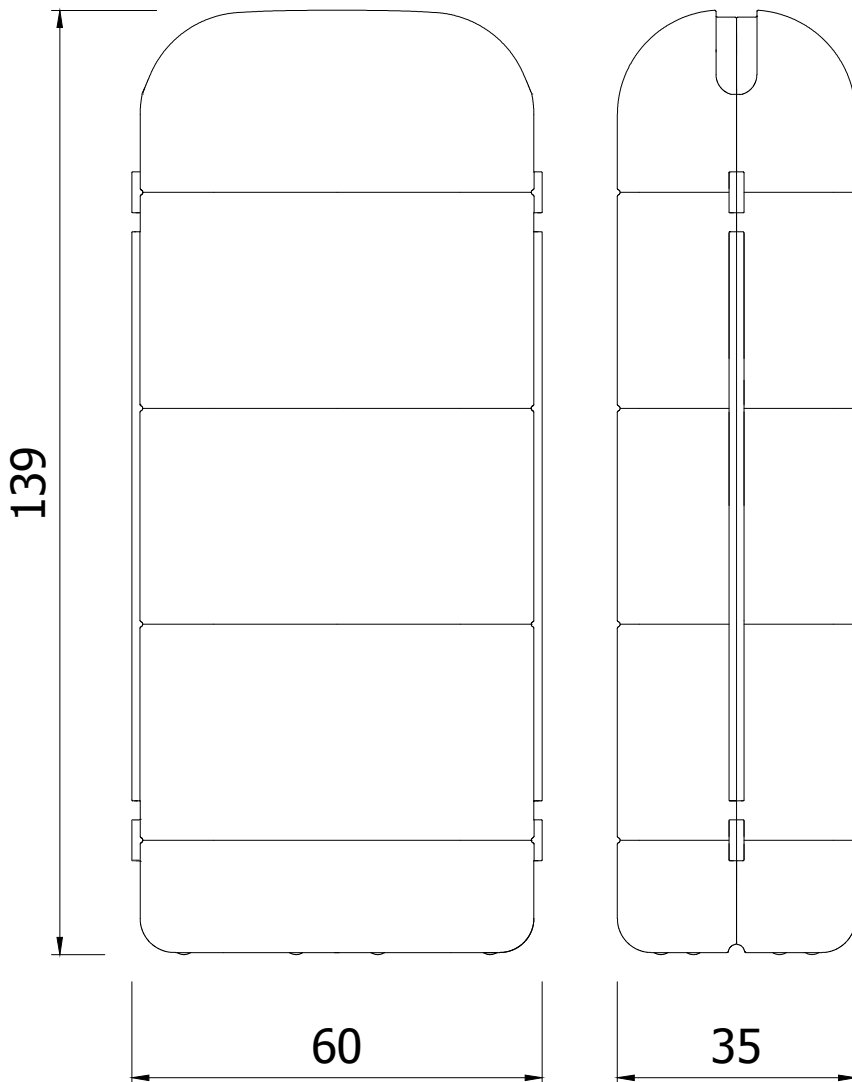

TODO

 GRIGIO OPACO
Matt Grey
TOD000G00

Consigli per un buon utilizzo dei prodotti rotazionali della collezione Servettocose

- Non esponete il prodotto alla luce diretta del sole e/o ad alte temperature.
- Non posizionate il prodotto in zone umide e/o con presenza di vapori.
- Non posizionate il prodotto vicino a fonti di calore (come caloriferi, stufe o apparecchi che producono calore).
- Non introdurre acqua o altri liquidi all'interno del prodotto.
- Non usate prodotti di pulizia corrosivi e spugne abrasive.
- Si declina ogni responsabilità per l'uso improprio del prodotto.