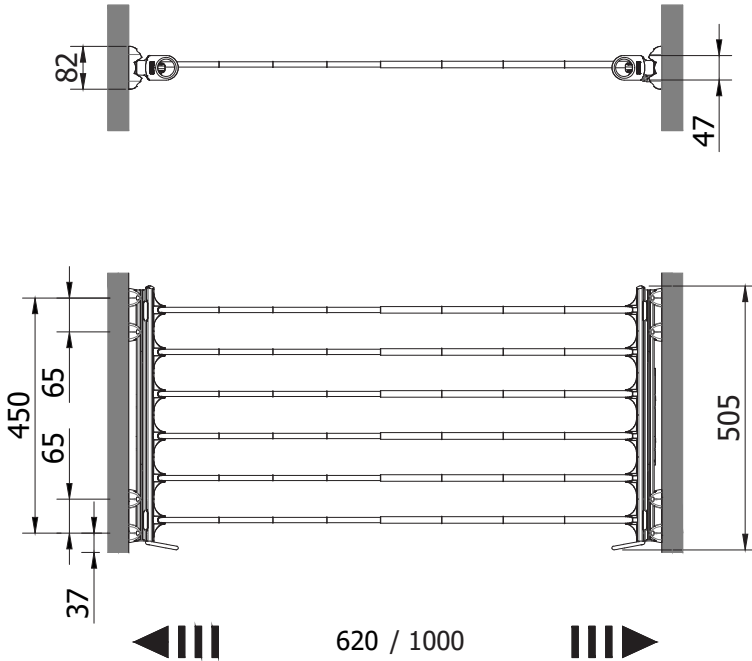

PORTAPANTALONI ESTENSIBILE ESTRAIBILE

PULL-OUT WIDTH ADJUSTABLE TROUSERS

TRASPARENTE - ALLUMINIO LUCIDO
transparent - bright aluminium

PORPTSEXT cm 62-100

BIANCO - ALLUMINIO LUCIDO
white - bright aluminium

PORPTSEX4 cm 62-100

BIANCO - BIANCO
white - white

PORPTS404 cm 62-100

BROWN - BROWN
brown - brown

PORPTSEXB cm 62-100