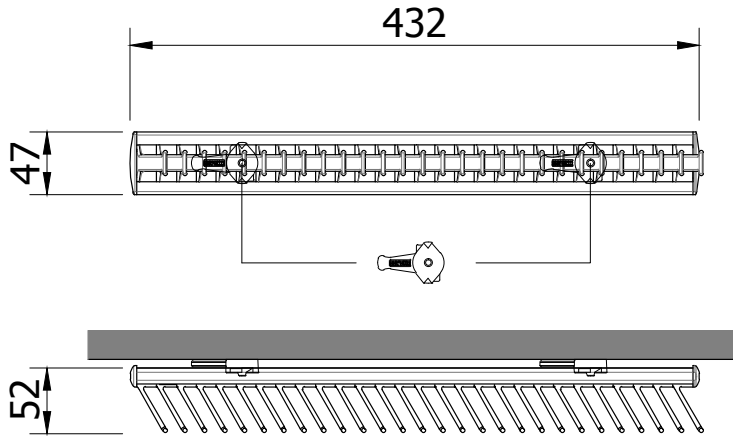

# PORTACRAVATTE FISSO

FIXED TIE RACK

28 ganci | 28 hooks

**NERO - ALLUMINIO SATINATO**  
black-satin aluminium

**SSNBP1625**

**TRASPARENTE - ALLUMINIO LUCIDO**  
transparent-bright aluminium

**SSNBP162L**

**BIANCO - ALLUMINIO LUCIDO**  
white-bright aluminium