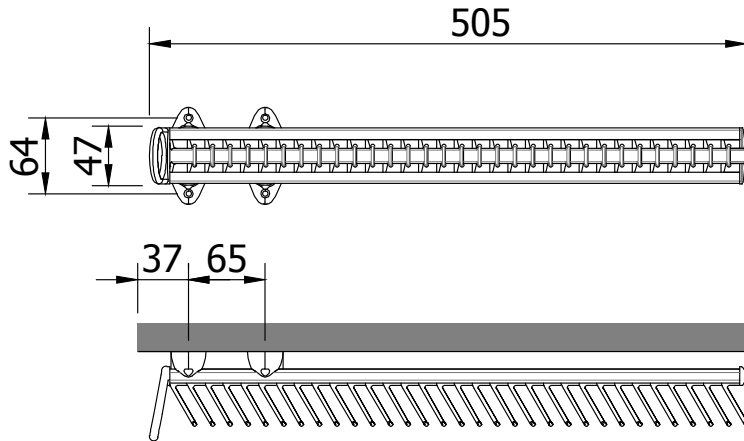

PORTACRAVATTE ESTRAIBILE

PULL-OUT TIE RACK

32 ganci | 32 hooks

NERO - ALLUMINIO SATINATO
black-satin aluminium

SSNBP1615

TRASPARENTE - ALLUMINIO LUCIDO
transparent-bright aluminium

SSNBP161L

BIANCO - ALLUMINIO LUCIDO
white-bright aluminium