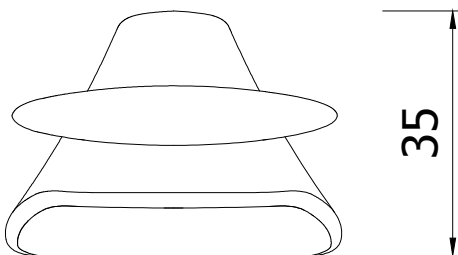

PISOLO

	BIANCO OPACO Matt White
PISOLO400	
	GRIGIO OPACO Matt Grey
PISOLOG00	
	FUCSIA OPACO Matt Pink
PISOLOF00	
	ARANCIONE OPACO Matt Orange
PISOLO600	
	MARRONE OPACO Matt Brown
PISOLOM00	

Consigli per un buon utilizzo dei prodotti rotazionali della collezione Servettocose