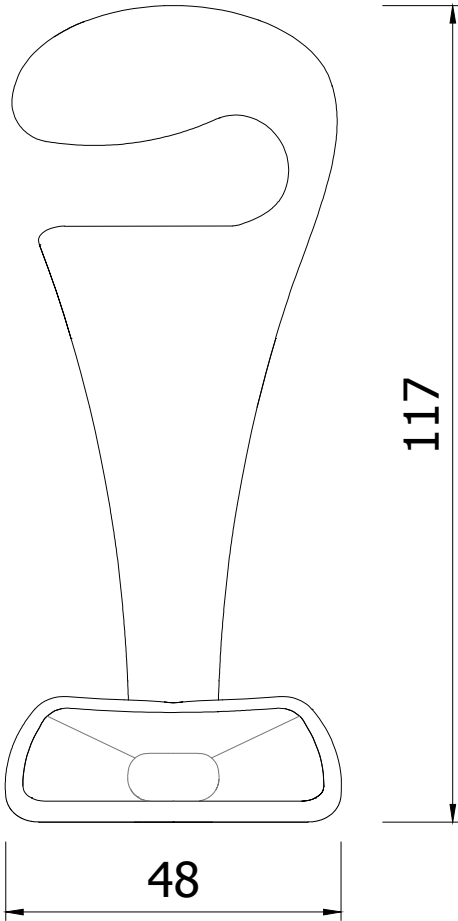

PISOLO

	BIANCO OPACO Matt White
PISOLO400	
	GRIGIO OPACO Matt Grey
PISOLOG00	
	FUCSIA OPACO Matt Pink
PISOLOF00	
	ARANCIONE OPACO Matt Orange
PISOLO600	
	MARRONE OPACO Matt Brown
PISOLOM00	

Consigli per un buon utilizzo dei prodotti rotazionali della collezione Servettocose