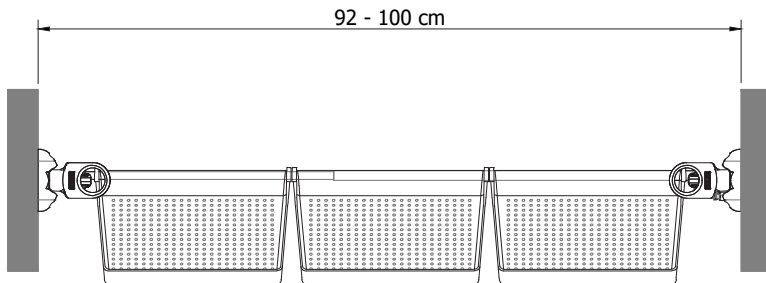

PLUS - PORTASCARPE

PLUS - SHOE RACK

TRASPARENTE - ALLUMINIO LUCIDO
 POLICARBONATO TRASPARENTE
 transparent - bright aluminium
 transparent polycarbonate

POTS0TL6V cm 92-100

BIANCO - ALLUMINIO LUCIDO
 POLICARBONATO TRASPARENTE
 white - bright aluminium
 transparent polycarbonate

POTS04L6V cm 92-100

BIANCO - BIANCO
 POLICARBONATO TRASPARENTE
 white - white
 transparent polycarbonate

POTS4046V cm 92-100

BROWN - BROWN
 POLICARBONATO BROWN FUMÈ
 brown - brown
 smoked brown polycarbonate