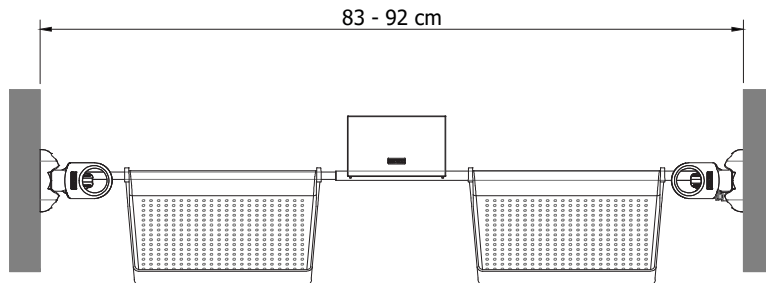

# PLUS - PORTASCARPE 4V + 1J TOTAL

PLUS - SHOE RACK 4V+1J TOTAL

TRASPARENTE - ALLUMINIO LUCIDO  
POLICARBONATO TRASPARENTE  
transparent - bright aluminium  
transparent polycarbonate

**W-POTSTL4VJ** cm 83-92

BIANCO - ALLUMINIO LUCIDO  
POLICARBONATO TRASPARENTE  
white - bright aluminium  
transparent polycarbonate

**W-POTS4L4VJ** cm 83-92

BIANCO - BIANCO  
POLICARBONATO TRASPARENTE  
white - white  
transparent polycarbonate

**W-POTS444VJ** cm 83-92

BROWN - BROWN  
POLICARBONATO BROWN FUMÈ  
brown - brown  
smoked brown polycarbonate

**W-POTSBF4VJ** cm 83-92