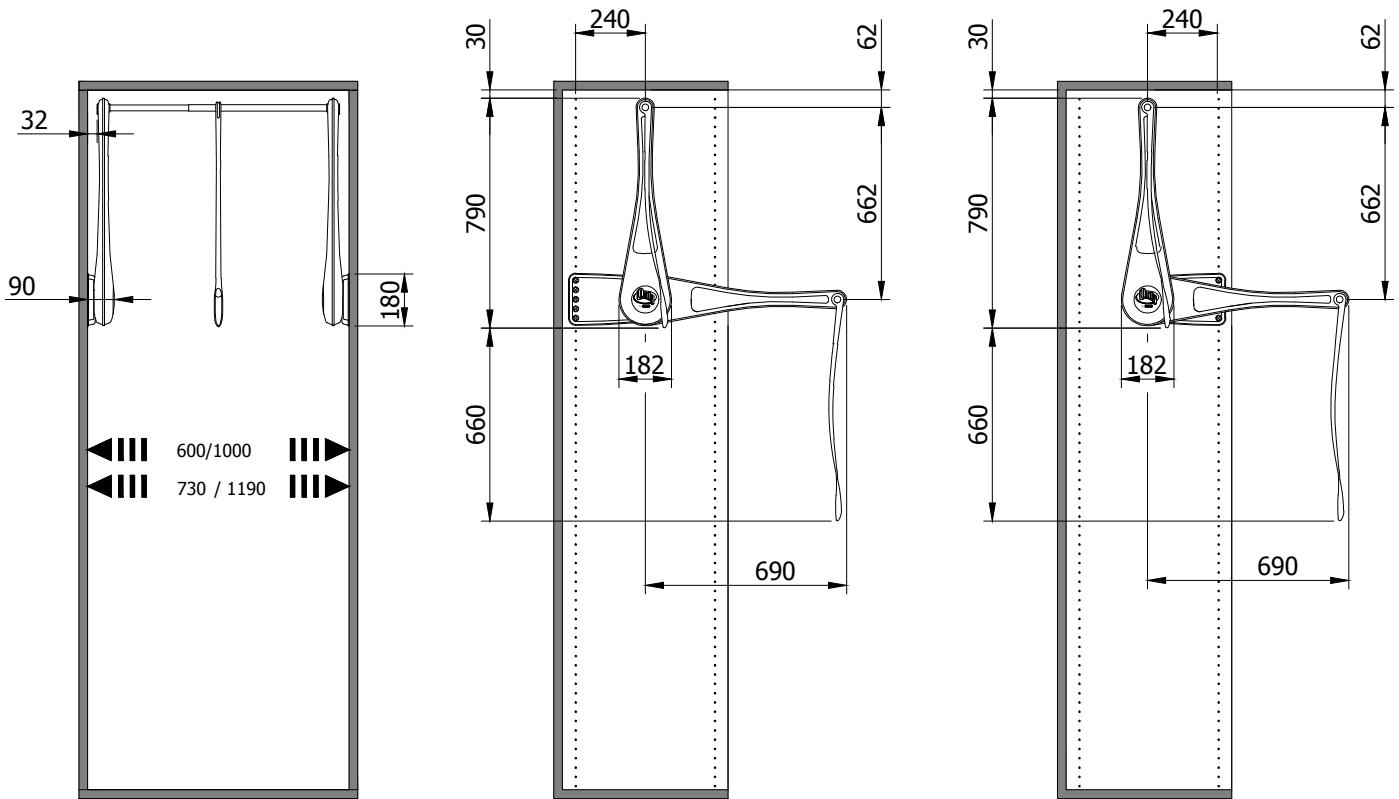

ONLY

Con supporto standard | With standard support

- 

NERO - CROMATO
black-chrome plated

SE03LA501 cm 73-119
SE03ME501 cm 60-100
- 

BEIGE - CROMATO
beige-chrome plated

SE03LA801 cm 73-119
SE03ME801 cm 60-100
- 

GRIGIO - GRIGIO
grey-grey

SE03LAGA0 cm 73-119
SE03MEGA0 cm 60-100
- 

BIANCO - CROMATO
white-chrome plated

SE03LA401 cm 73-119
SE03ME401 cm 60-100
- 

BROWN - BROWN
brown-brown

SE03LAB00 cm 73-119
SE03MEB00 cm 60-100