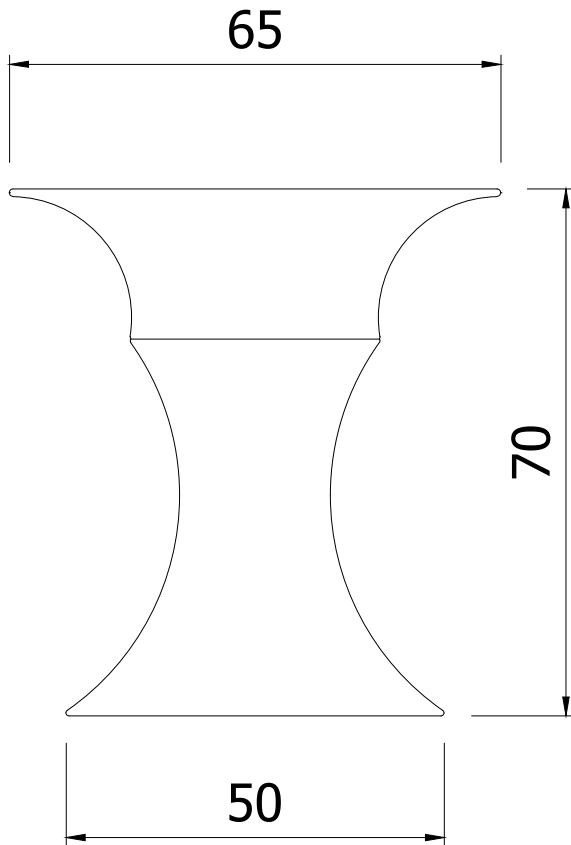

OLIMPO SPECIAL EDITION

	BIANCO LACCATO LUCIDO White glossy lacquer
	OLIMPO4L0
	NERO LACCATO LUCIDO Black glossy lacquer
	OLIMPO5L0
	ROSSO LACCATO LUCIDO Red glossy lacquer
	OLIMPORL0
	OLIMPO CON LUCE INCORPORATA Olimpo with built-in light
	OLIMIL40P