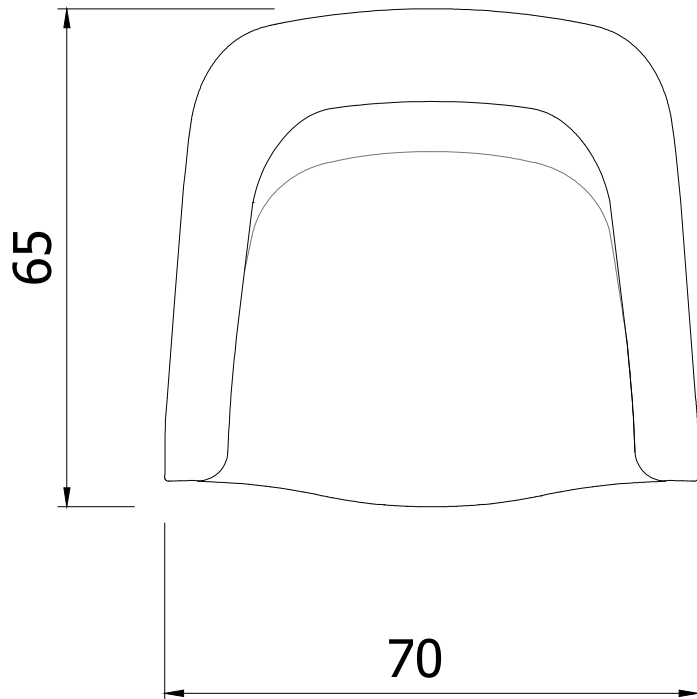

LADY

	BIANCO OPACO Matt White LADY00400
	ARANCIONE OPACO Matt Orange LADY00600
	MARRONE OPACO Matt Brown LADY00M00

Consigli per un buon utilizzo dei prodotti rotazionali della collezione Servettocose

- Non esponete il prodotto alla luce diretta del sole e/o ad alte temperature.
- Non posizionate il prodotto in zone umide e/o con presenza di vapori.
- Non posizionate il prodotto vicino a fonti di calore (come caloriferi, stufe o apparecchi che producono calore).
- Non introdurre acqua o altri liquidi all'interno del prodotto.
- Non usate prodotti di pulizia corrosivi e spugne abrasive.
- Si declina ogni responsabilità per l'uso improprio del prodotto.