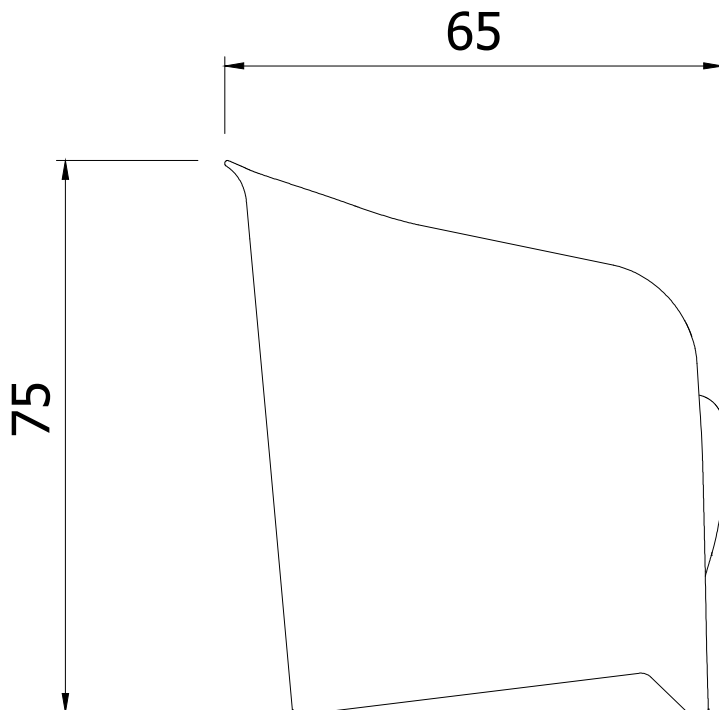

LADY

	BIANCO OPACO Matt White LADY00400
	ARANCIONE OPACO Matt Orange LADY00600
	MARRONE OPACO Matt Brown LADY00M00

Consigli per un buon utilizzo dei prodotti rotazionali della collezione Servettocose

- Non esponete il prodotto alla luce diretta del sole e/o ad alte temperature.
- Non posizionate il prodotto in zone umide e/o con presenza di vapori.
- Non posizionate il prodotto vicino a fonti di calore (come caloriferi, stufe o apparecchi che producono calore).
- Non introdurre acqua o altri liquidi all'interno del prodotto.
- Non usate prodotti di pulizia corrosivi e spugne abrasive.
- Si declina ogni responsabilità per l'uso improprio del prodotto.