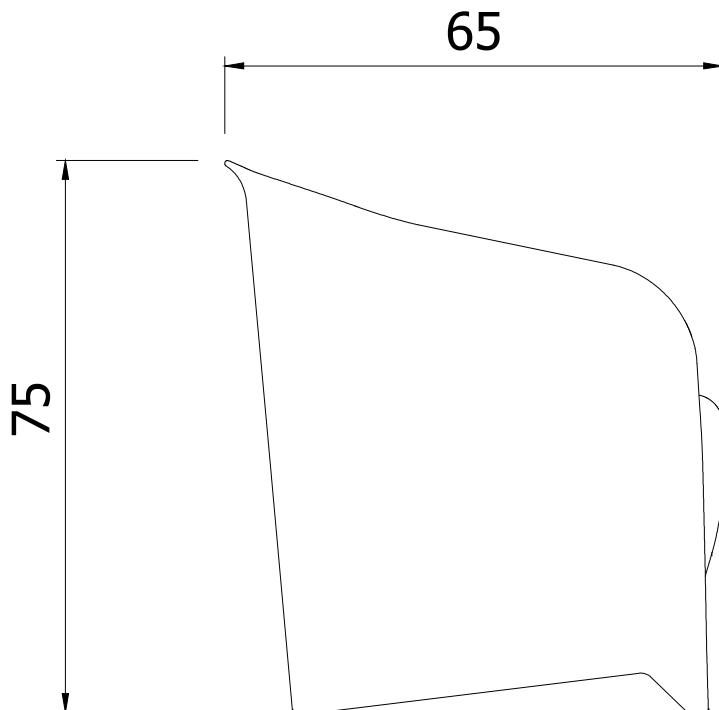

LADY SPECIAL EDITION

	BIANCO LACCATO LUCIDO White glossy lacquer
	LADY004LO
	NERO LACCATO LUCIDO Black glossy lacquer
	LADY005LO
	ROSSO LACCATO LUCIDO Red glossy lacquer
	LADY00RLO
	LADY CON LUCE INCORPORATA Lady with built-in light
	LADYIL4OP