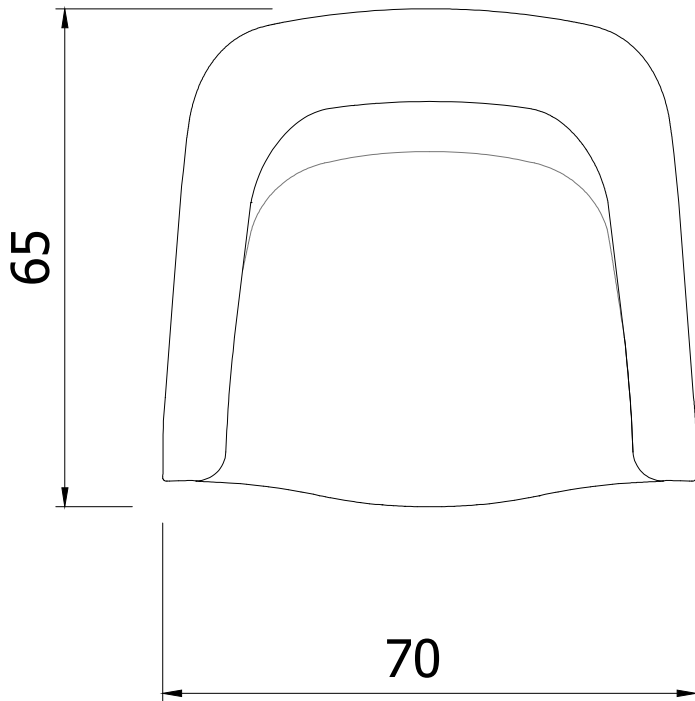

LADY SPECIAL EDITION

	BIANCO LACCATO LUCIDO White glossy lacquer
	LADY004LO
	NERO LACCATO LUCIDO Black glossy lacquer
	LADY005LO
	ROSSO LACCATO LUCIDO Red glossy lacquer
	LADY00RLO
	LADY CON LUCE INCORPORATA Lady with built-in light
	LADYIL4OP