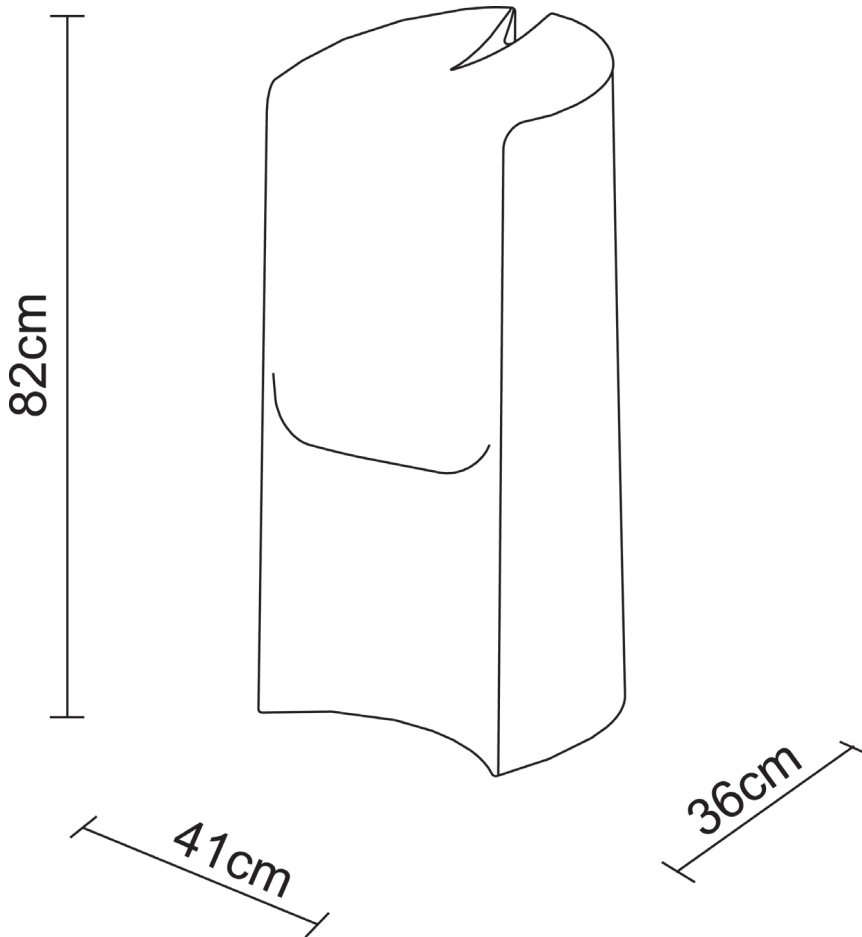

KALISPERA

	BIANCO OPACO Matt White KALISP400
	GRIGIO OPACO Matt Grey KALISPG00
	FUCSIA OPACO Matt Pink KALISP403
	ARANCIONE OPACO Matt Orange KALISP600
	MARRONE OPACO Matt Brown KALISPM00

Consigli per un buon utilizzo dei prodotti rotazionali della collezione Servettocose