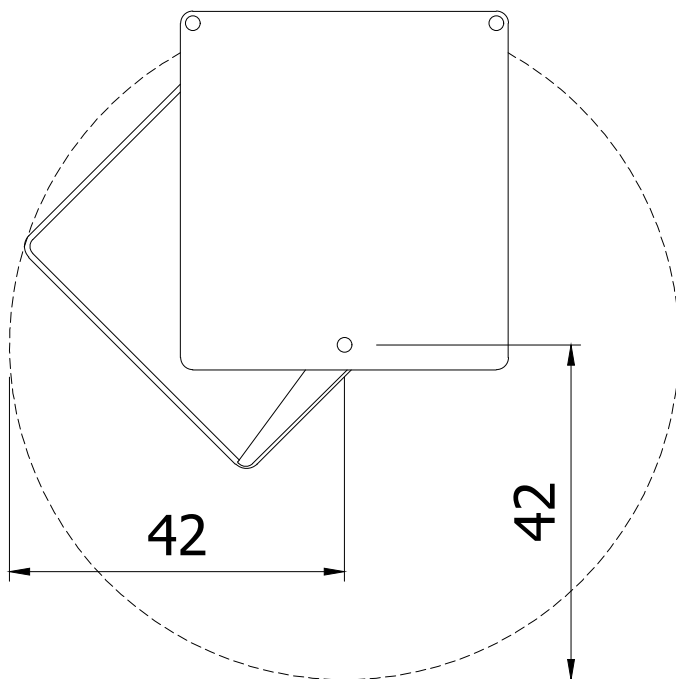

ITACA 4 CASSETTI, CON ROTELLE

Itaca 4 drawers, with rolls

ALLUMINIO VERNICIATO / TRASPARENTE
Aluminium / trasparent

ITRT04AOR