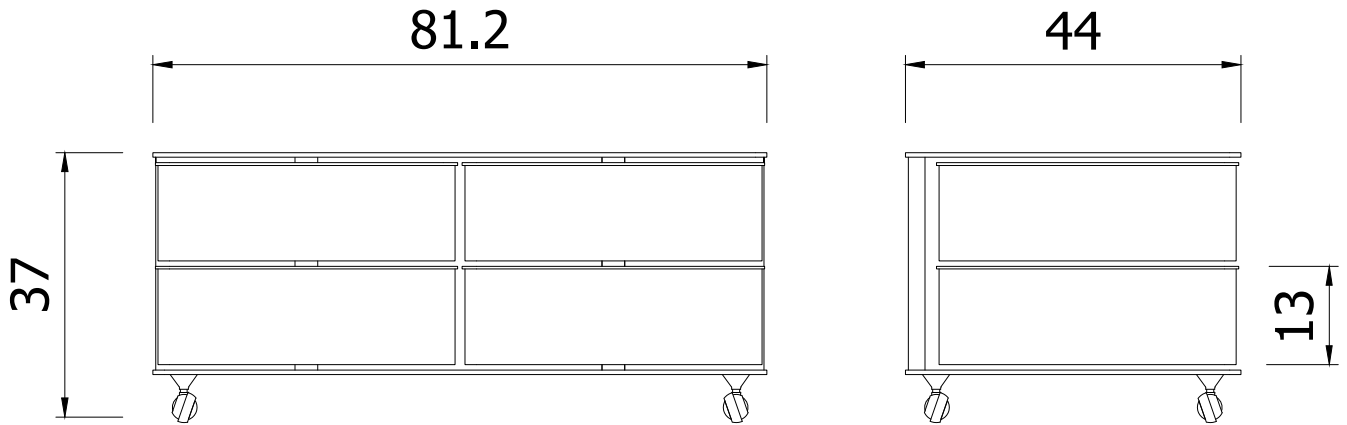

ITACA 2+2 CASSETTI, CON ROTELLE

Itaca 2+2 drawers, with rolls

ALLUMINIO VERNICIATO / TRASPARENTE
Aluminium / transparent

ITRT22AOR