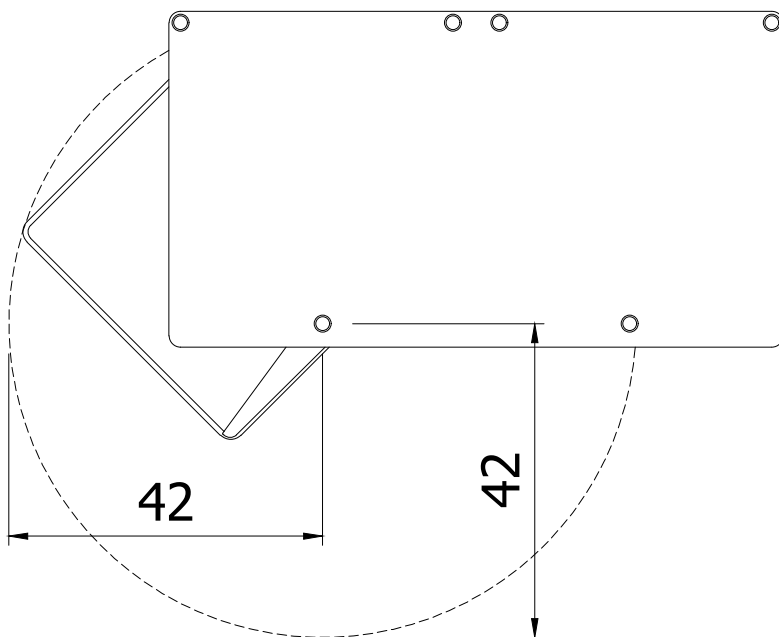

ITACA 2+2 CASSETTI, CON ROTELLE

Itaca 2+2 drawers, with rolls

ALLUMINIO VERNICIATO / TRASPARENTE
Aluminium / transparent

ITRT22AOR