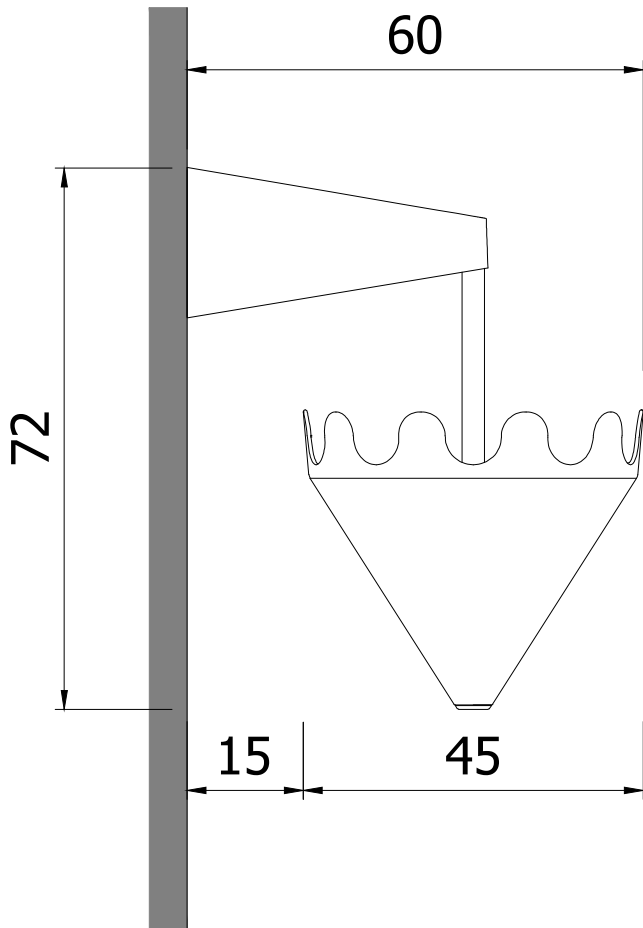

FIOCCO

-  **BIANCO LUCIDO** (supporto grigio opaco)
Gloss white (matt grey support)
FIOCC0400
-  **NERO LUCIDO** (supporto grigio opaco)
Gloss black (matt grey support)
FIOCC0500
-  **ROSSO LUCIDO** (supporto grigio opaco)
Gloss red (matt grey support)
FIOCC0R00
-  **ARANCIO LUCIDO** (supporto grigio opaco)
Gloss orange (matt grey support)
FIOCC0600
-  **GRIGIO LUCIDO** (supporto grigio opaco)
Gloss grey (matt grey support)
FIOCC0G00
-  **MARRONE LUCIDO** (supporto brown opaco)
Gloss brown (matt brown support)
FIOCC0M00
-  **VERDE LUCIDO** (supporto grigio opaco)
Gloss green (matt grey support)
FIOCC0KAW