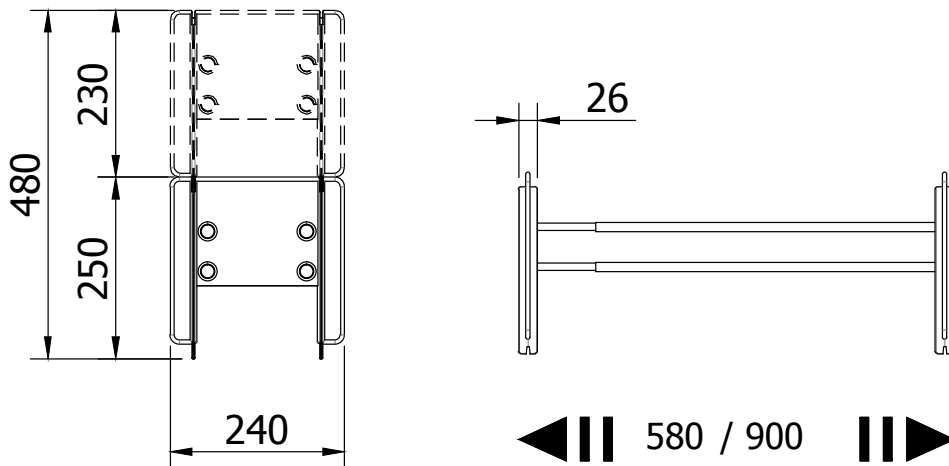

CIP

Portascarpe estensibile impilabile / Width adjustable and stackable shoe rack

BEIGE/NERO
beige/black
CIPEXT800

GRIGIO/ALLUMINIO SATINATO
grey/satin aluminium
CIPEXTA00

NERO/ALLUMINIO SATINATO
black/satin aluminium
CIPEXT500