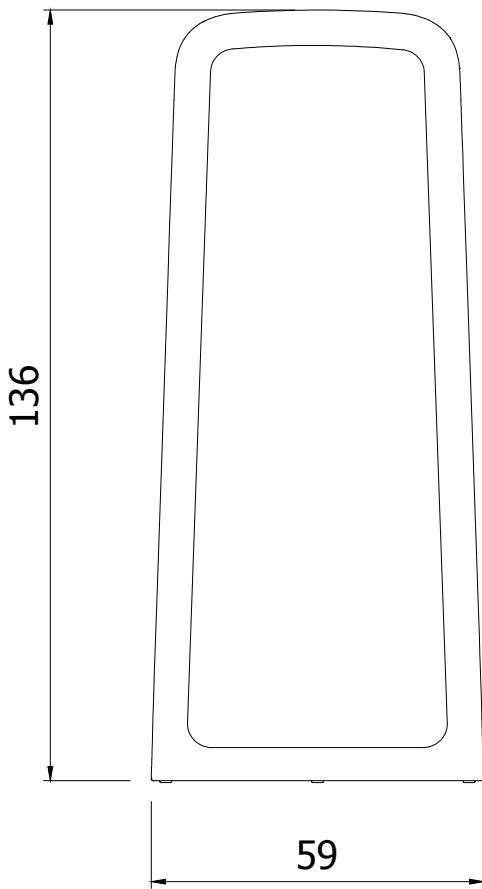

CENERENTOLA

BIANCO OPACO
Matt White

CENERE400

GRIGIO OPACO
Matt Grey

CENEREG00

FUCSIA OPACO
Matt Pink

CENERE403

ARANCIONE OPACO
Matt Orange