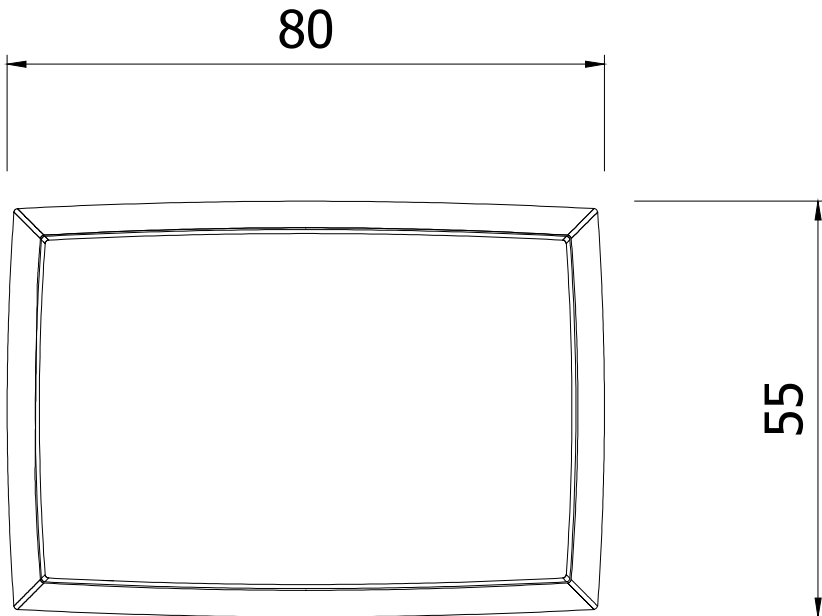

## BIG BOX

	BIANCO OPACO Matt White BGBX00004
	AZZURRO OPACO Matt Light blue BGBX00540
	FUCSIA OPACO Matt Pink BGBX00403
	ARANCIONE OPACO Matt Orange BGBX00006
	MARRONE OPACO Matt Brown BGBX00M00