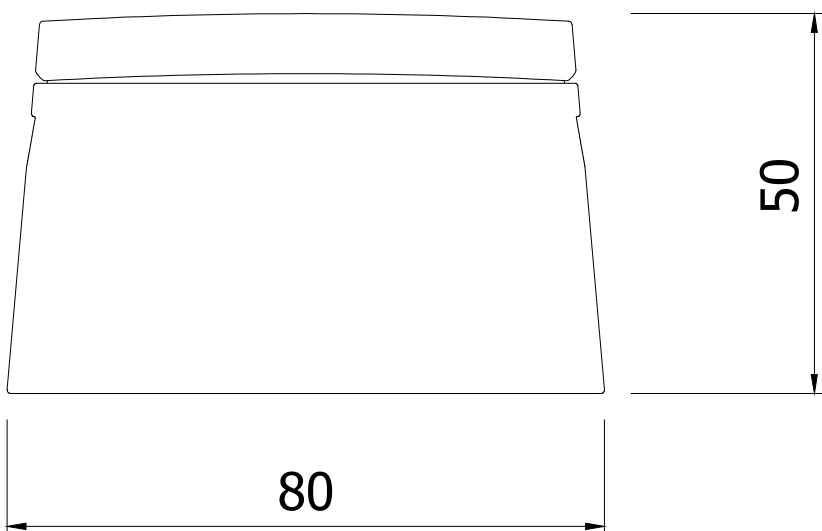

## BIG BOX

	BIANCO OPACO Matt White BGBX00004
	AZZURRO OPACO Matt Light blue BGBX00540
	FUCSIA OPACO Matt Pink BGBX00403
	ARANCIONE OPACO Matt Orange BGBX00006
	MARRONE OPACO Matt Brown BGBX00M00