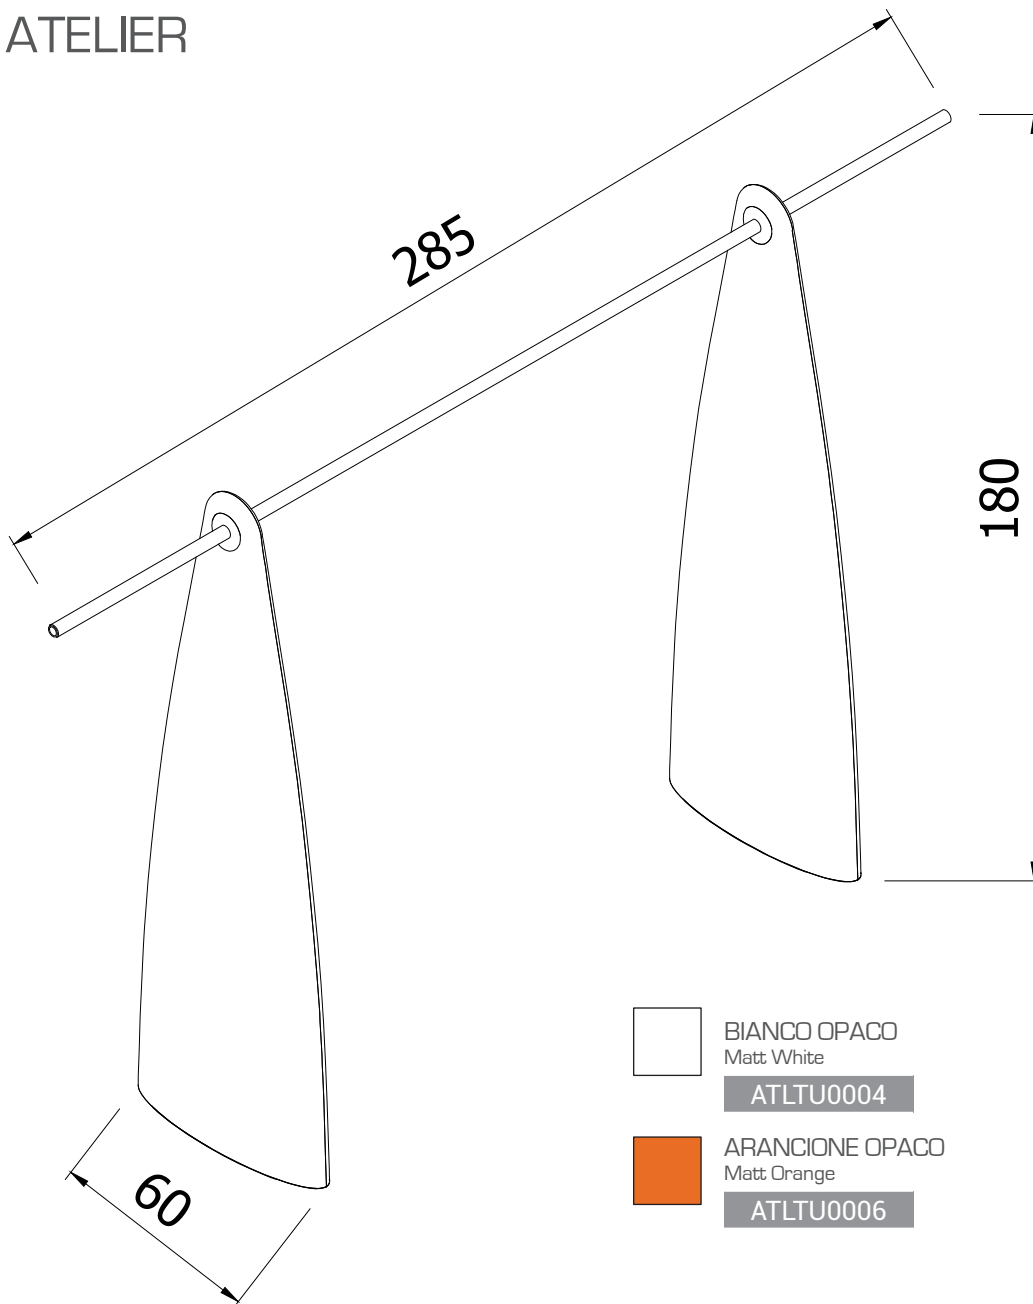

ATELIER

 BIANCO OPACO
Matt White

ATLTU0004

 ARANCIONE OPACO
Matt Orange

ATLTU0006

Consigli per un buon utilizzo dei prodotti rotazionali della collezione Servettocose

- Non esponete il prodotto alla luce diretta del sole e/o ad alte temperature.
- Non posizionate il prodotto in zone umide e/o con presenza di vapori.
- Non posizionate il prodotto vicino a fonti di calore (come caloriferi, stufe o apparecchi che producono calore).
- Non introdurre acqua o altri liquidi all'interno del prodotto.
- Non usate prodotti di pulizia corrosivi e spugne abrasive.
- Si declina ogni responsabilità per l'uso improprio del prodotto.