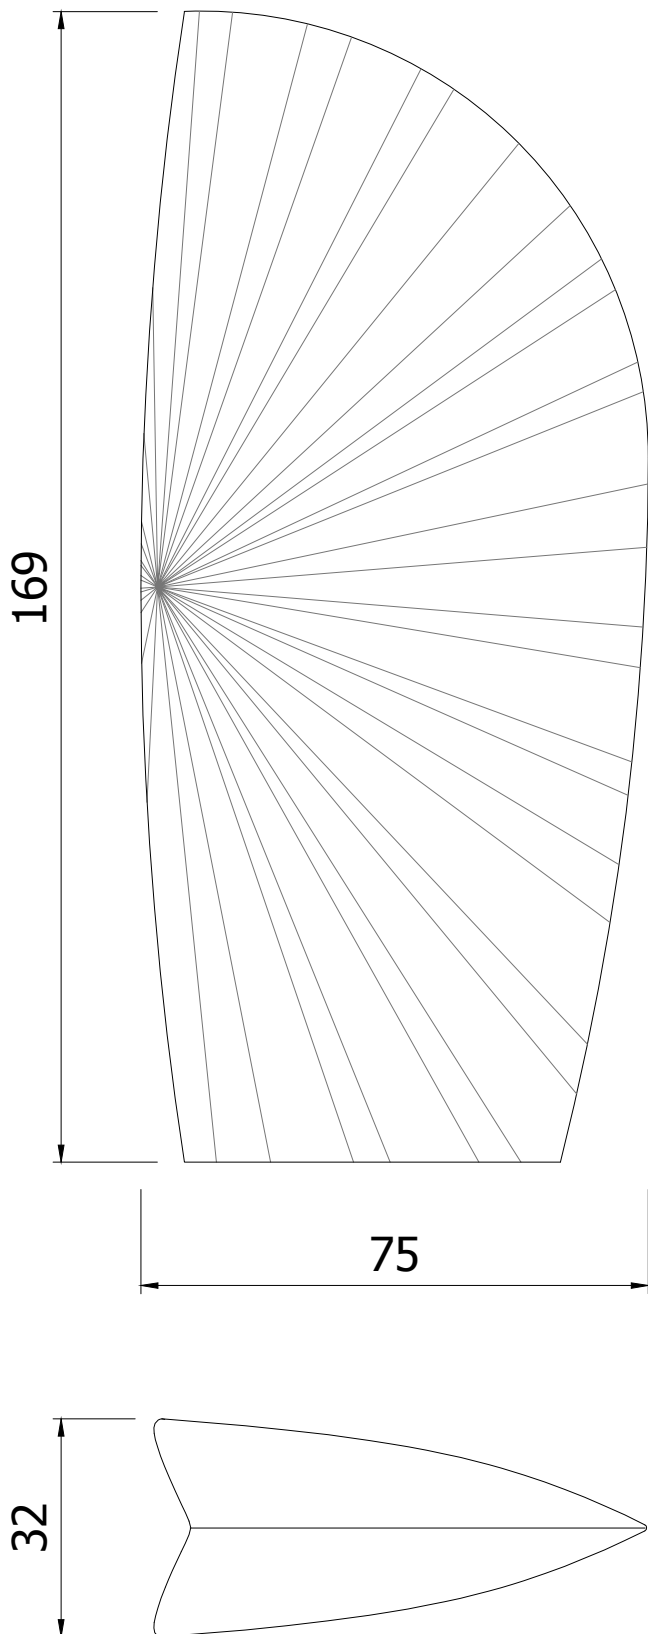

AMERIGO

	BIANCO White
	AMERIG400
	GRIGIO Grey
	AMERIGG00
	NERO Black
	AMERIG500

Consigli per un buon utilizzo dei prodotti rotazionali della collezione Servettocose

- Non esponete il prodotto alla luce diretta del sole e/o ad alte temperature.
- Non posizionate il prodotto in zone umide e/o con presenza di vapori.
- Non posizionate il prodotto vicino a fonti di calore (come caloriferi, stufe o apparecchi che producono calore).
- Non introdurre acqua o altri liquidi all'interno del prodotto.
- Non usate prodotti di pulizia corrosivi e spugne abrasive.
- Si declina ogni responsabilità per l'uso improprio del prodotto.