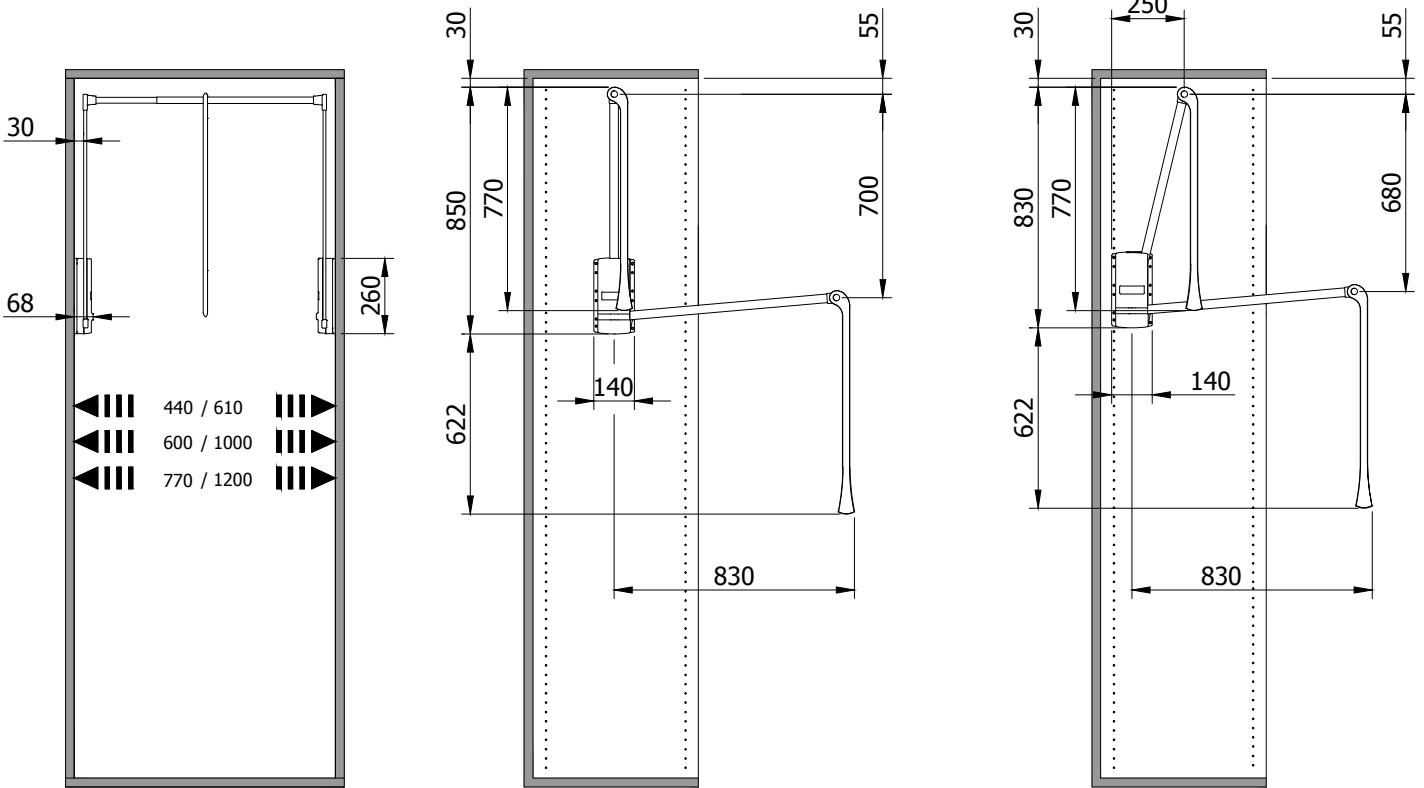

# SERVETTO 2004

**NERO - CROMATO**  
black-chrome plated

SE08SM101	cm 44-61
SE08ME101	cm 60-100
SE08LA101	cm 77-120

**BIANCO - BIANCO**  
white-white

SE08SM404	cm 44-61
SE08ME404	cm 60-100
SE08LA404	cm 77-120

**GRIGIO - GRIGIO**  
grey-grey

SE08SMGA0	cm 44-61
SE08MEGA0	cm 60-100
SE08LAGA0	cm 77-120

**BROWN - BROWN**  
brown-brown

SE08SMB00	cm 44-61
SE08MEB00	cm 60-100
SE08LAB00	cm 77-120

**BIANCO - CROMATO**  
white-chrome plated

SE08SM401	cm 44-61
SE08ME401	cm 60-100
SE08LA401	cm 77-120

**NERO - NERO**  
black-black

SE08SM555	cm 44-61
SE08ME555	cm 60-100
SE08LA555	cm 77-120